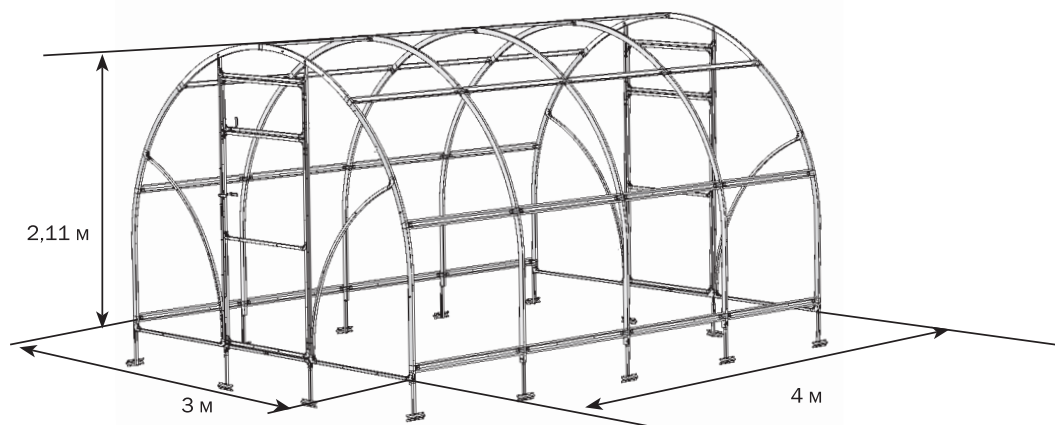

«СИГМА»

ТЕПЛИЦА СИГМА

- Петли открывающиеся на 180 градусов
- Металлическая двухсторонняя ручка
- Стальные накладки на дверном проёме (дополнительная комплектация)
- Оцинкованная труба 40x20мм с дополнительным защитным покрытием
- Фундаментные стойки в комплекте на каждую дугу и стойку дверного проема
- Соединения-краб для прогонов
- 7 прогонов в плоскости
- Высокопрочная теплица, не требует обслуживания зимой

ДОПОЛНИТЕЛЬНАЯ КОМПЛЕКТАЦИЯ

- ◆ Грядки
- ◆ Полив
- ◆ Форточки

КОМПЛЕКТАЦИЯ ТЕПЛИЦЫ

База

5 пакетов – 59,1кг

Вставка

3 пакета – 15,5кг

База

Поликарбонат

Вставка

Спецификация	
Оцинкованная труба и профиль	40x20; 60x20
Базовая длина (размер)	4м
Возможность увеличения длины	Кратно 2м
Снеговая нагрузка	от 160 до 240 кг/м ²
Уход зимой	не нужен
Рекомендуемая толщина поликарбоната	4мм; 6мм
Уплотнительный профиль	есть
Фундамент	Стойки фундамента в комплекте
Подходящий снеговой район	I-IV