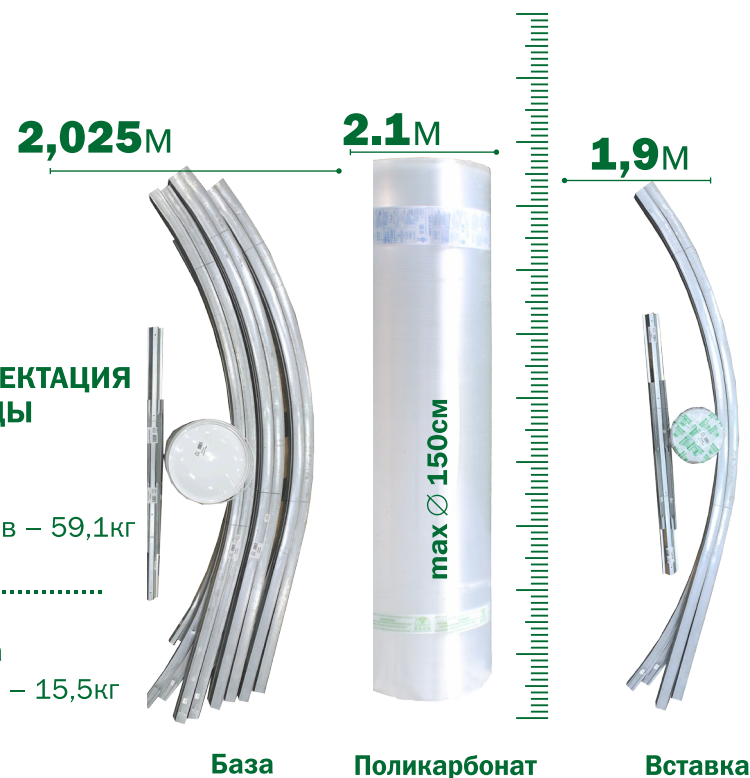

«СИГМА»

ТЕПЛИЦА СИГМА

- Петли открывающиеся на 180 градусов
- Металлическая двухсторонняя ручка
- Стальные накладки на дверном проёме (дополнительная комплектация)
- Оцинкованная труба 40x20мм с дополнительным защитным покрытием
- Фундаментные стойки в комплекте на каждую дугу и стойку дверного проема
- Соединения-краб для прогонов
- 7 прогонов в плоскости
- Высокопрочная теплица, не требует обслуживания зимой

ДОПОЛНИТЕЛЬНАЯ КОМПЛЕКТАЦИЯ

- ◆ Грядки
- ◆ Полив
- ◆ Форточки

КОМПЛЕКТАЦИЯ ТЕПЛИЦЫ

База

5 пакетов – 59,1кг

Вставка

3 пакета – 15,5кг

База

Поликарбонат

Вставка

Спецификация	
Оцинкованная труба и профиль	40x20; 60x20
Базовая длина (размер)	4м
Возможность увеличения длины	Кратно 2м
Снеговая нагрузка	от 160 до 240 кг/м ²
Уход зимой	не нужен
Рекомендуемая толщина поликарбоната	4мм; 6мм
Уплотнительный профиль	есть
Фундамент	Стойки фундамента в комплекте
Подходящий снеговой район	I-IV